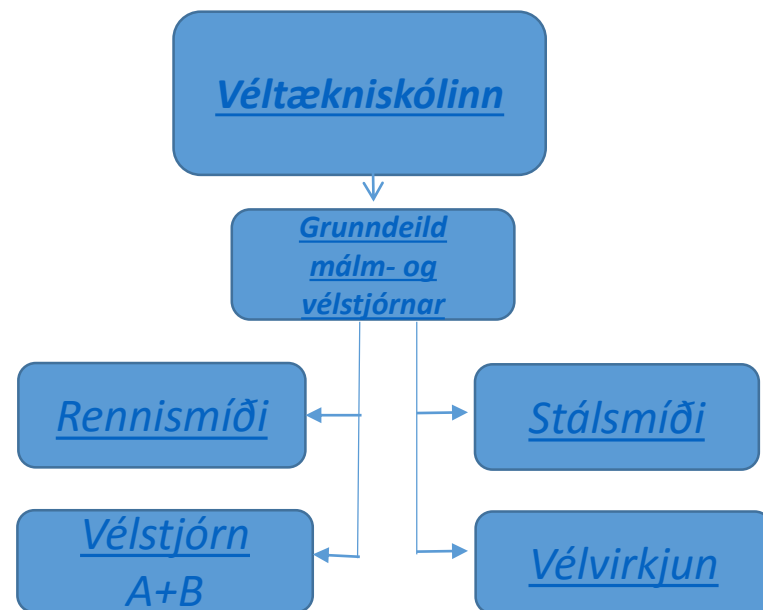

# Myndlistaskólinn í Reykjavík

Inntökuskilyrði á námsbrautir

Eins árs fornám

Tveggja ára nám  
til stúdentsprófs

Viðbótarnám á  
framhaldsskólastigi

# Tækniskólinn

Kennt á Skólavörðuholti

Inntökuskilyrði