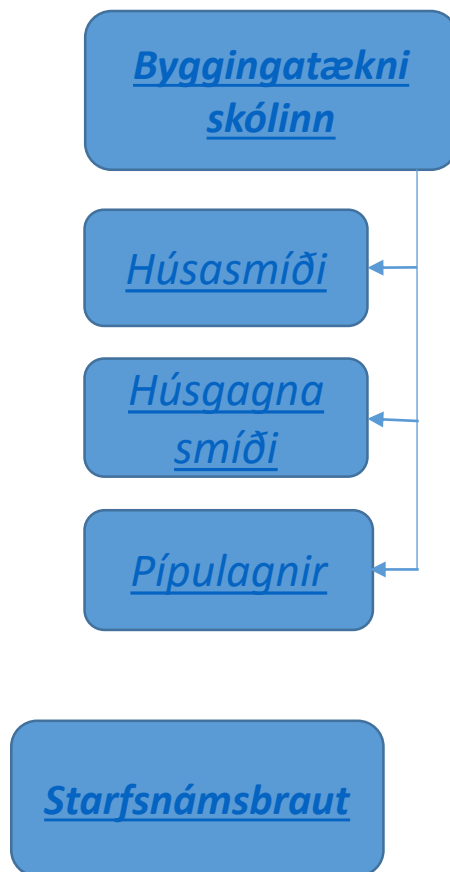

# Myndlistaskólinn í Reykjavík

Inntökuskilyrði á námsbrautir

Eins árs fornám

Tveggja ára nám  
til stúdentsprófs

Viðbótarnám á  
framhaldsskólastigi

# Tækniskólinn

Kennt á Skólavörðuholti

Inntökuskilyrði