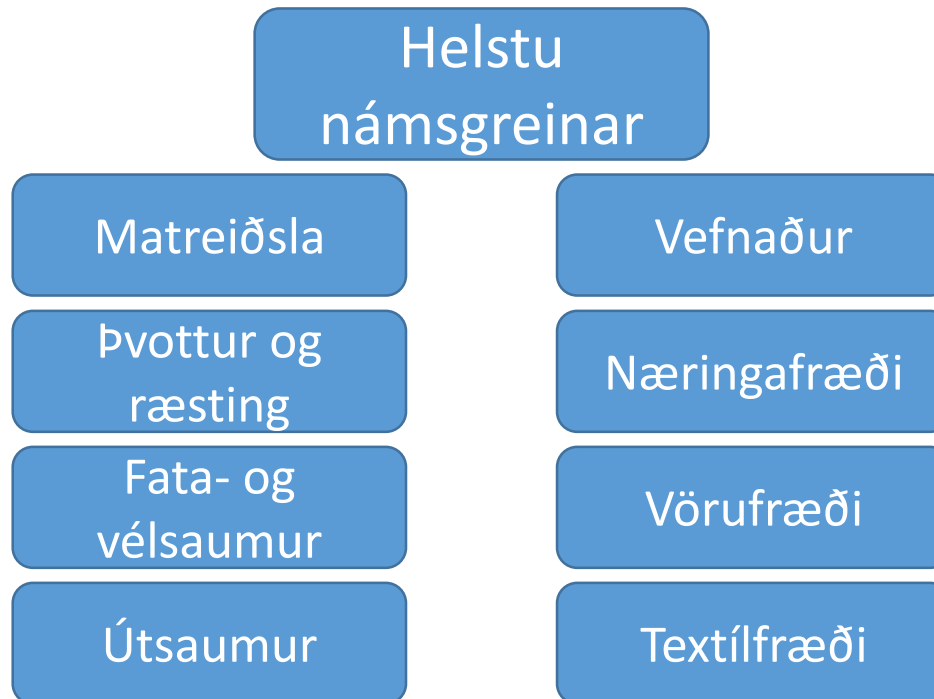

# Hússtjórnarskólinn í Reykjavík

- ❖ Einnar annar nám í hússtjórnar- og handmenntagreinum (námið getur bæði hafist að hausti og vori).
- ❖ Heimavist fyrr þá sem þess óska.
- ❖ Námið er metið til 24 eininga í áfangakerfi framhaldsskóla.